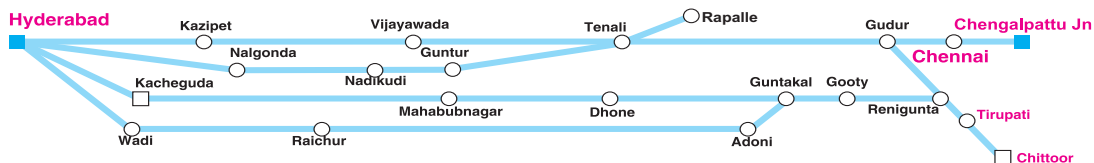

71A

TRAIN NAME	Secunderabad Tirupati Padmavati Express	Kacheguda Chittoor Venkatadri Express	Nizamabad Tirupati Rayalseema Express	Secunderabad Tirupati Narayanadri Express	Hyderabad Chennai Charminar Express	Secunderabad Gudur Simhapuri Express	Vijayawada Chennai Pinakini Express	Okha Rameswaram Express	Manguru Sri Chhatratati Shahu Maharaj (T) Express	Karimnagar Tirupati Express	Jammu Tawi Tirupathi Humsafar Express
Train Number	12764	12797	12794	12734	12760	12710	12711	16734	11303*	12762	22706
Class of accommodation	2A,3A SL,II	1A,2A,3A SL,II	2A SL,II	1A,2A,3A SL,II,P	1A,2A,3A SL,II	1A,2A,3A SL, II	CC 2S,II,P	1A,2A,3A SL,II,P	2A,3A SL,II	2A,3A SL,II	3A
From Table No.								53			9
Days of departure at originating station	M,Th,Tu F,Su	Daily	Daily	Daily	Daily	Daily	Daily	Tu	Daily	Th,Su	F
Km. 171	Nizamabad	a		14.05				14.32	Manguru Dep. 15.00		
0	Hyderabad	d			18.30						
10	Secunderabad	a	18.30	17.10 17.25	18.05	18.50 18.55	22.55				22.45 23.00
	Karimnagar	d								19.15	
142	Kazipet	a	20.23 20.25			20.53 20.55	00.48 00.50		20.30 20.32		20.08 20.10
152	Warangal	a	20.38 20.40			21.08 21.10	01.13 01.15		Secunderabad 22.55 23.10	21.38 21.40	
	Mahabubabad	d	21.40			22.00	01.49			22.30	
259	Khammam	d	22.25			22.48	02.32			23.10	
	Madhira	d	22.46				03.17			23.45	
361	Vijayawada	a	00.30 00.40			01.00 01.10	04.15 04.25	06.00		01.30 01.40	
126	Nalgonda	a			19.48 19.49						
158	Miryalguda	a			20.15 20.16						
196	Nadikudi	a			20.56 20.58						
249	Sattenapalli	a			21.47 21.48						
	New Guntur	a									
291	Guntur	a			22.55 23.10						
317	Tenali	a	01.08 01.10		00.01 00.02	01.38 01.39	05.03 05.05	06.28 06.30			
424	Ongole	d	02.36		01.33	03.05	06.40	08.04			
540	Nellore	d	03.52		02.58	04.24	08.15	09.26			
578	Gudur	a	05.08 05.10		04.13 04.15	05.38 05.40	09.15	10.38 10.40		06.18 06.20	
303	Raichur	a		22.34 22.35					04.48 04.50		03.38 03.40
322	Adoni	a		23.39 23.40					05.58 06.00		
	Kacheguda	a		20.05				17.40 17.50			
113	Mahabubnagar	d		21.44				19.50			
244	Kurnool City	d		23.48				22.10			
297	Dhone	a		01.00 01.05				23.15 23.20			
466	Guntakal	a		00.25 00.30					07.20 07.30		05.45 05.50
495	Gooty	d		02.00	00.55				...		
543	Tadipatri	d		02.40	01.40						
607	Cuddapah	a		04.28 04.30	03.28 03.30			02.58 03.00			
647	Nandalur	d		05.05	04.10						
732	Renigunta	a	06.25 06.27	06.48 06.50	05.50 05.52	05.30 05.32		05.35 05.40		07.48 07.50	
742	Tirupati	a	07.00	07.15 07.20	06.15	06.05		06.05 06.10		08.10	11.25
	Chittoor	a		08.55							
869	Chennai Central	a				08.15		13.00			
	Chennai Egmore	a									
Days of arrival at destination station	Tu,W,F,Sa,M	Daily	Daily	Daily	Daily	Daily	Daily	Daily	Th	Daily	F,M Su
To Table No.								70	49		